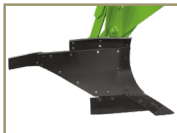

VERTEDERA MFD HD

ARADO LÍNEA CAÑERA

www.ikedamaq.com.br

VERTEDERA MFD - 4 PM/HD

Arado de Vertederas Dislocado

El Arado de Vertederas Dislocado de Ikeda proporciona mejor aprovechamiento de la potencia del tractor por el hecho de ser dislocado. Ello le permite al tractor trabajar con todo su conjunto rodante “fuera del surco”. El aumento comprobado de la productividad y longevidad de los cañaverales es asegurado por la unión de varios factores de excelencia de los arados de vertederas Ikeda que permiten la incorporación perfecta en la profundidad de los residuos de la paja anterior y de los correctivos del suelo y la descompactación profunda y homogénea (hasta 55 cm de profundidad) que evita la erosión, mejora el “stand” de plantío y aumenta la capacidad de reserva de agua en el suelo.

Materiales: Patrón Ikeda

- Chasis en perfilado estructural ampliamente dimensionado con refuerzo interno.
- Columnas (vástagos) en acero SAE 1060 templado y revenido.
- Reja (cuchilla y “concha” de la vertedera lisa) en acero carbono 1060/70 con aleación al manganeso, templado y revenido.
- “Concha” de la vertedera con revestimiento en polietileno de ultra alto peso molecular (UHMW).
- Dos tipos de vertederas, una para cada tipo de suelo.

Lisa
(suelos arenosos)

Polietileno
(uelos arcillosos y mixtos)

Equipado con Shock Control Especial que cuando la vertedera encuentra un obstáculo la desarma y la arma automáticamente con el simple levantamiento del implemento.