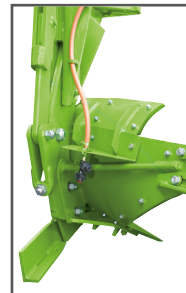

VERTEDERA MFD HD c/ Pulverizador ARADO LÍNEA CAÑERA

www.ikedamaq.com.br

VERTEDERA MFD - 5 PM/HD P/MH Arado de Vertederas Dislocado

Control del MIGDOLUS

Los arados de IKEDA modelos MFD/HD pueden ser equipados con un conjunto pulverizador autónomo para combatir el Migdolus. Este conjunto pulverizador completo puede ser accionado opcionalmente por TDF (MFD/HD - P/TDF) o por motor hidráulico (MFD/HD - P/MH). Las boquillas pulverizadoras con chorro en abanico con inducción de aire son instaladas atrás de cada vertedera para aplicar el agroquímico en el fondo del surco hecho por las vertederas, en una camada continua, homogénea y en todo el ancho de trabajo, formando así una barrera química, la manera más eficaz de controlar el Migdolus. Las chapas de fijación de las boquillas en las vertederas, además de proporcionarles protección mecánica, permiten la regulación de la dirección del abanico.

Materiales: Patrón Ikeda

- Chasis en perfilado estructural ampliamente dimensionado con refuerzo interno.
- Columnas (vástagos) en acero SAE 1060, templado y revenido.
- Reja (cuchilla y “concha” de la vertedera lisa) en acero carbono 1060/70 con aleación al manganeso, templado y revenido.
- “Concha” de la vertedera con revestimiento en polietileno de ultra alto peso molecular (UHMW).
- Dos tipos de vertederas, una para cada tipo de suelo.